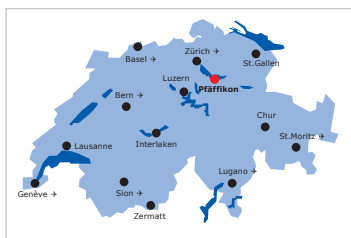

WEGBESCHRIEB

SEEDAMM PLAZA – mit allen Verkehrsmitteln gut zu erreichen.

MIT DEM AUTO

Von der Autobahn A3 her nehmen Sie die Ausfahrt Pfäffikon SZ, zweigen Richtung Pfäffikon SZ ab, folgen nach rund 250 Metern rechts dem Wegweiser SEEDAMM PLAZA.

Von Rapperswil her zweigen Sie am Ende des Seedamms rechts Richtung Pfäffikon SZ ab und biegen unmittelbar nach rechts zum SEEDAMM PLAZA ein.

MIT DEM FLUGZEUG

Ab Flughafen Zürich halbstündlich direkte Bahnverbindung mit der S2 (Fahrzeit 51 Min.) oder mit Umsteigen in Zürich HB.

MIT DER BAHN

vom Bahnhof Pfäffikon SZ ist das SEEDAMM PLAZA in 10 Gehminuten erreichbar.

APPROACH

easily reached by all means of transportation

BY CAR

From the A3 motorway, take the Pfäffikon SZ exit, and head towards Pfäffikon SZ. After about 250 metres, you will see a signpost on the right for the SEEDAMM PLAZA.

From Rapperswil, keep right at the end of the Seedamm (Lake causeway) in the direction of Pfäffikon SZ, and turn right immediately to the SEEDAMM PLAZA.

ARRIVING BY PLANE

From Zurich Airport you can take a direct train, S2, leaving every 30 minutes (direct, travel time 51 min.) or transfer at Zurich Central Station.