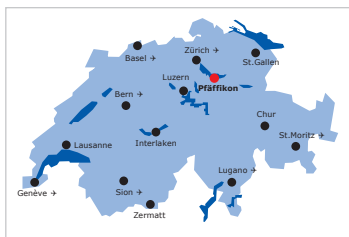

Von Rapperswil her zweigen Sie am Ende des Seedamms rechts Richtung Pfäffikon SZ ab und biegen unmittelbar nach rechts zum SEEDAMM PLAZA ein.

MIT DEM FLUGZEUG

Ab Flughafen Zürich halbstündlich direkte Bahnverbindung mit der S2 (Fahrzeit 51 Min.) oder mit Umsteigen in Zürich HB.

MIT DER BAHN

vom Bahnhof Pfäffikon SZ ist das SEEDAMM PLAZA in 10 Gehminuten erreichbar.

APPROACH

easily reached by all means of transportation

BY CAR

From the A3 motorway, take the Pfäffikon SZ exit, and head towards Pfäffikon SZ. After about 250 metres, you will see a signpost on the right for the SEEDAMM PLAZA.

From Rapperswil, keep right at the end of the Seedamm (Lake causeway) in the direction of Pfäffikon SZ, and turn right immediately to the SEEDAMM PLAZA.

ARRIVING BY PLANE

From Zurich Airport you can take a direct train, S2, leaving every 30 minutes (direct, travel time 51 min.) or transfer at Zurich Central Station.

ARRIVING BY RAIL

At Pfäffikon SZ station, you reach the SEEDAMM PLAZA in just a 10 minutes walk.